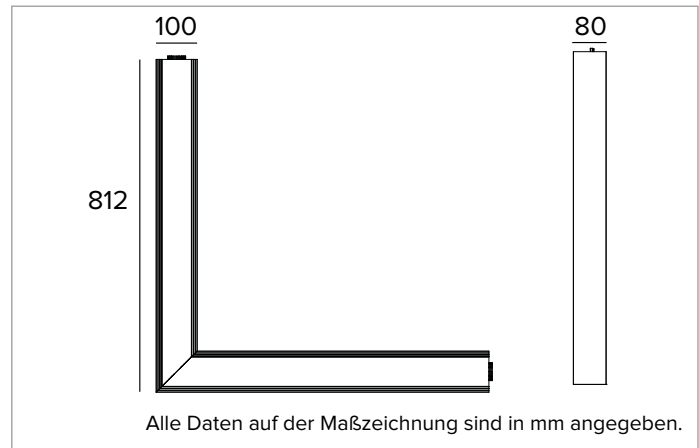

T013MV840ELDB | LOGICO EASY System 100 - OPAL HO LED-Leuchte für Decken- oder Pendelsystemmontage. L-Modul

	4000K	H(m)	D(m)	Emax(lx)
	Ra80		109°	
	Fixture Power	27W	1	2.82
	Source Flux	2649lm	2	5.64
	Fixture Flux	2649lm	3	8.46
	Efficacy	100lm/W	4	11.28
G0301A	Imax=359cd/klm	Imax	952cd	5
			14.10	38

Abstrahlung: DIREKT

Optik: REFLEKTOR

Optische Effizienz: 100%

Leuchten-Lichtstrom: 2x2649lm

Lichtausbeute: 200lm/W

Fotobiologische Sicherheit: Risikogruppe 0 (RG 0 = kein Risiko)

MECHANISCHE MERKMALE

Gehäuse aus lackiertem stranggepresstem Aluminium mit 100mm Breite. Obere Abdeckung aus schwarzem PVC.