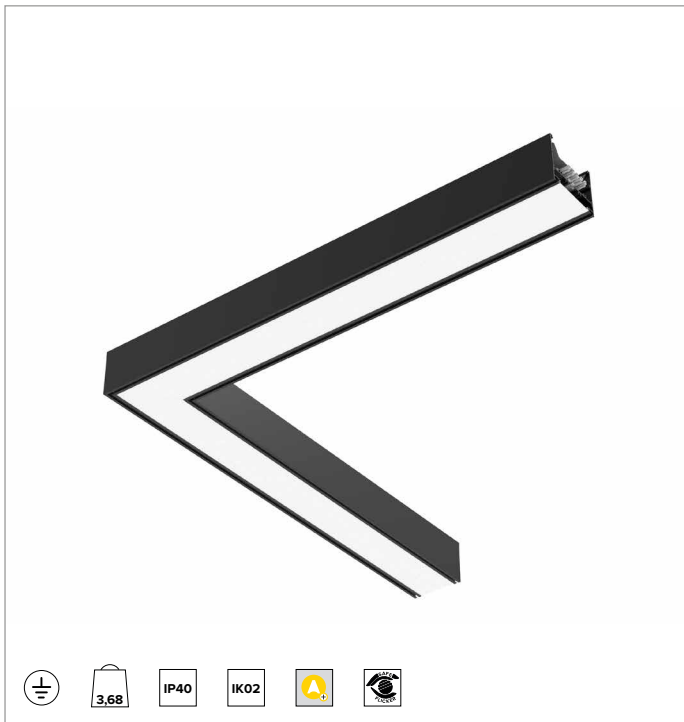

T013MV840ELDB | LOGICO EASY System 100 - OPAL HO LED-Leuchte für Decken- oder Pendelsystemmontage. L-Modul

	4000K	H(m)	D(m)	Emax(lx)
	Ra80		109°	
	Fixture Power	27W	1	2.82
	Source Flux	2649lm	2	5.64
	Fixture Flux	2649lm	3	8.46
	Efficacy	100lm/W	4	11.28
G0301A	Imax=359cd/klm	Imax	952cd	5
			14.10	38

Abstrahlung: DIREKT

Optik: REFLEKTOR

Optische Effizienz: 100%

Leuchten-Lichtstrom: 2x2649lm

Lichtausbeute: 200lm/W

Fotobiologische Sicherheit: Risikogruppe 0 (RG 0 = kein Risiko)

MECHANISCHE MERKMALE

Gehäuse aus lackiertem stranggepresstem Aluminium mit 100mm Breite. Obere Abdeckung aus schwarzem PVC.